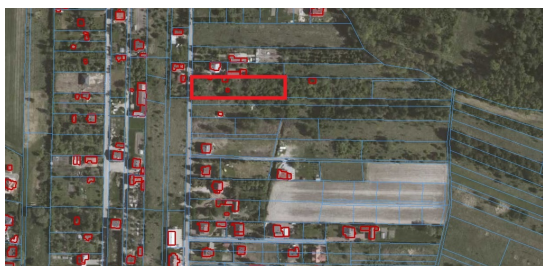

Mazowieckie / Bielicha

240 300 PLN
89.00 PLN/m²

Ogólne warunki
Numer oferty: 405/3769/OGS

Opis budynku

Szczegółowy opis oferty

działka idealna pod zabudowę lub podział Bielicha k. Radomia

powierzchnia 2700 mk wymiary około 25 x 108

Media

Prąd 3 fazy w działce

woda w działce

gaz w działce

kanalizacja w drodze bezpośrednio przy granicy nieruchomości

dojazd drogą asfaltową oświetloną - jest to ulica prowadząca do lasu co gwarantuje znikomy ruch samochodowy.

Okolice zabudowa jednorodzinna, kościół, nowa szkoła, stacja benzynowa, sklepy, do centrum Radomia 5 km do wjazdu na E7 około 7.

Kontakt do biura

Wojciech Gawriolek
wgawriolek@bnlokum.pl
tel.: [666530098](tel:666530098)