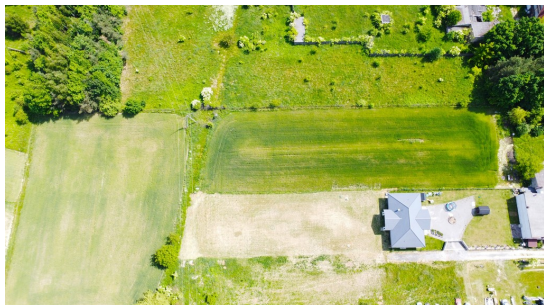

Mazowieckie / Kierzków / Radom / ul. Wolanowska

923 900 PLN
100.00 PLN/m²

Ogólne warunki
Numer oferty: 673/3769/OGS

Opis budynku

Szczegółowy opis oferty

Do sprzedaży cała nieruchomość (złożona z 5 działek) położona przy ul. Wolanowskiej w Radomiu

Powierzchnia: 9239 m kw.

Wymiary około: 35 m x 263 m

Media: woda, prąd, kanalizacja, gaz w drodze

Na działce znajdują się: budynek mieszkalny i zabudowania gospodarcze.

W okolicy zabudowa niska, stacja benzynowa, wiele firm, przedszkole, sklep, przystanek autobusowy 300 m. wjazd na S7 3.5 km, centrum Radomia 6 km, .